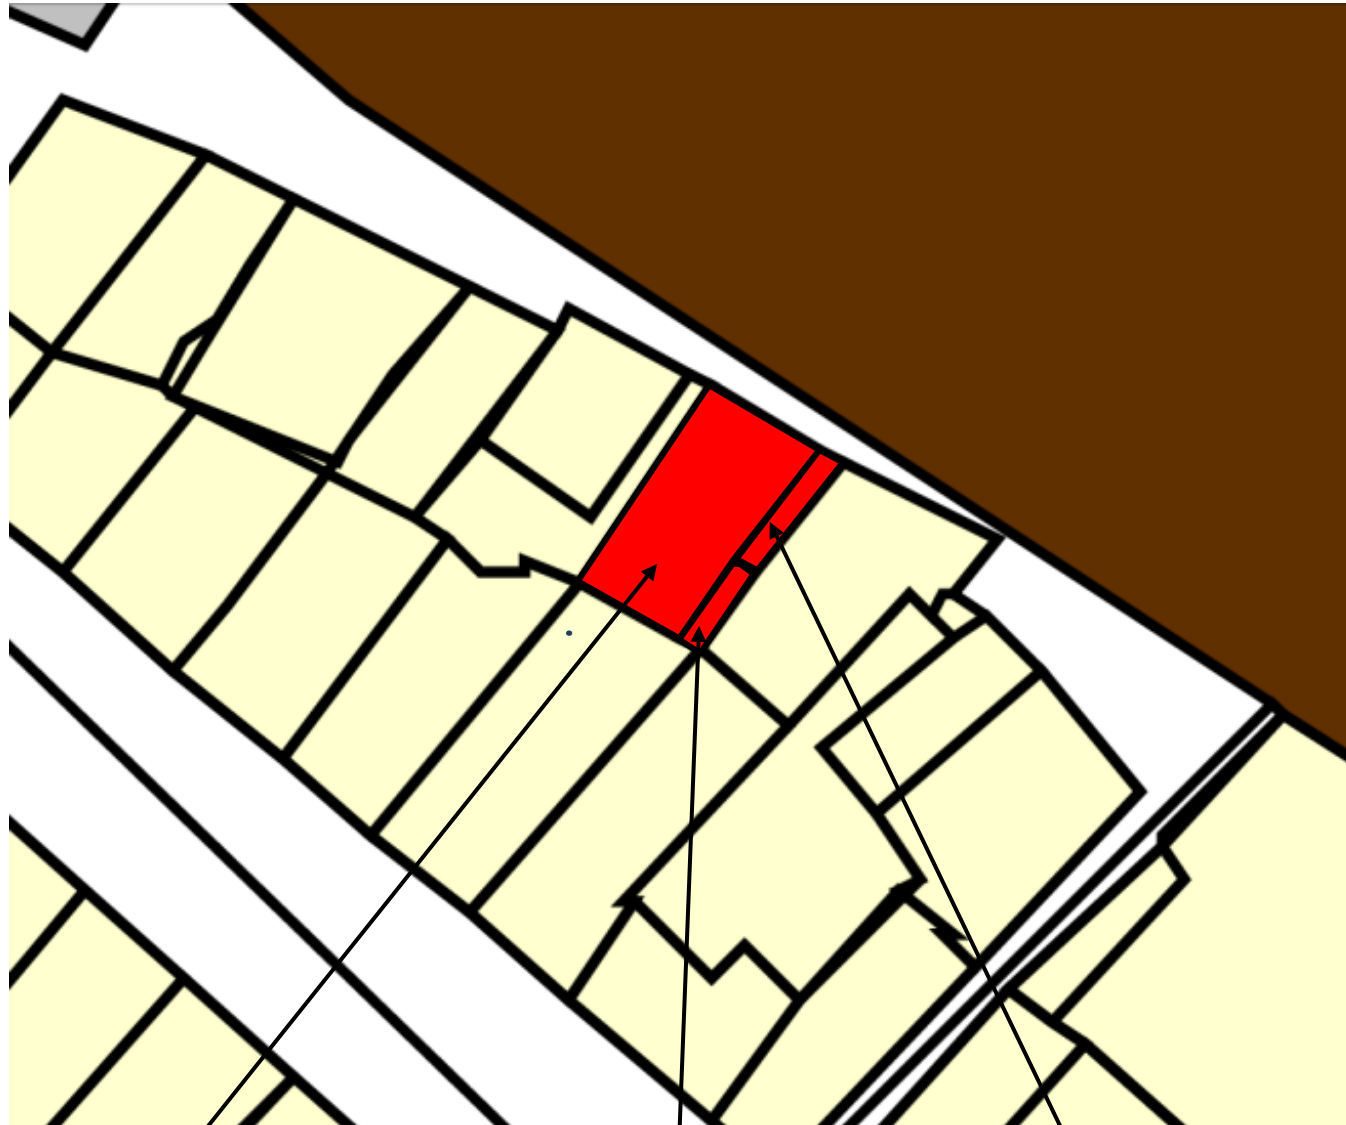

Фрагмент карты градостроительного зонирования города Твери (границы территориальных зон)
Правил землепользования и застройки города Твери, утвержденных решением Тверской городской Думы от 02.07.2003 № 71

Виды территориальных зон

Жилые зоны

- Ж-1. Зона индивидуальной жилой застройки
- Ж-2. Зона малоэтажной жилой застройки
- Ж-3. Зона среднетажной жилой застройки (не выше 8 этажей)
- Ж-4. Зона многоэтажной (высотной) жилой застройки (9 этажей и выше)
- ПЗ. Зона перспективной застройки
- Ж-сд. Зона садоводства и дачного хозяйства

69:40:0300285:12 (адрес (местоположение):
местоположение установлено относительно ориентира,
расположенного в границах участка. Почтовый адрес
ориентира: Тверская обл., г. Тверь, ул. Завокзальная 1-я)

69:40:0300285:14 (адрес (местоположение):
местоположение установлено относительно
ориентира, расположенного в границах участка.
Почтовый адрес ориентира: Тверская обл., г. Тверь)

69:40:0300285:13 (адрес (местоположение):
местоположение установлено относительно ориентира,
расположенного в границах участка. Почтовый адрес
ориентира: Тверская обл., г. Тверь, ул. Завокзальная 1-я)